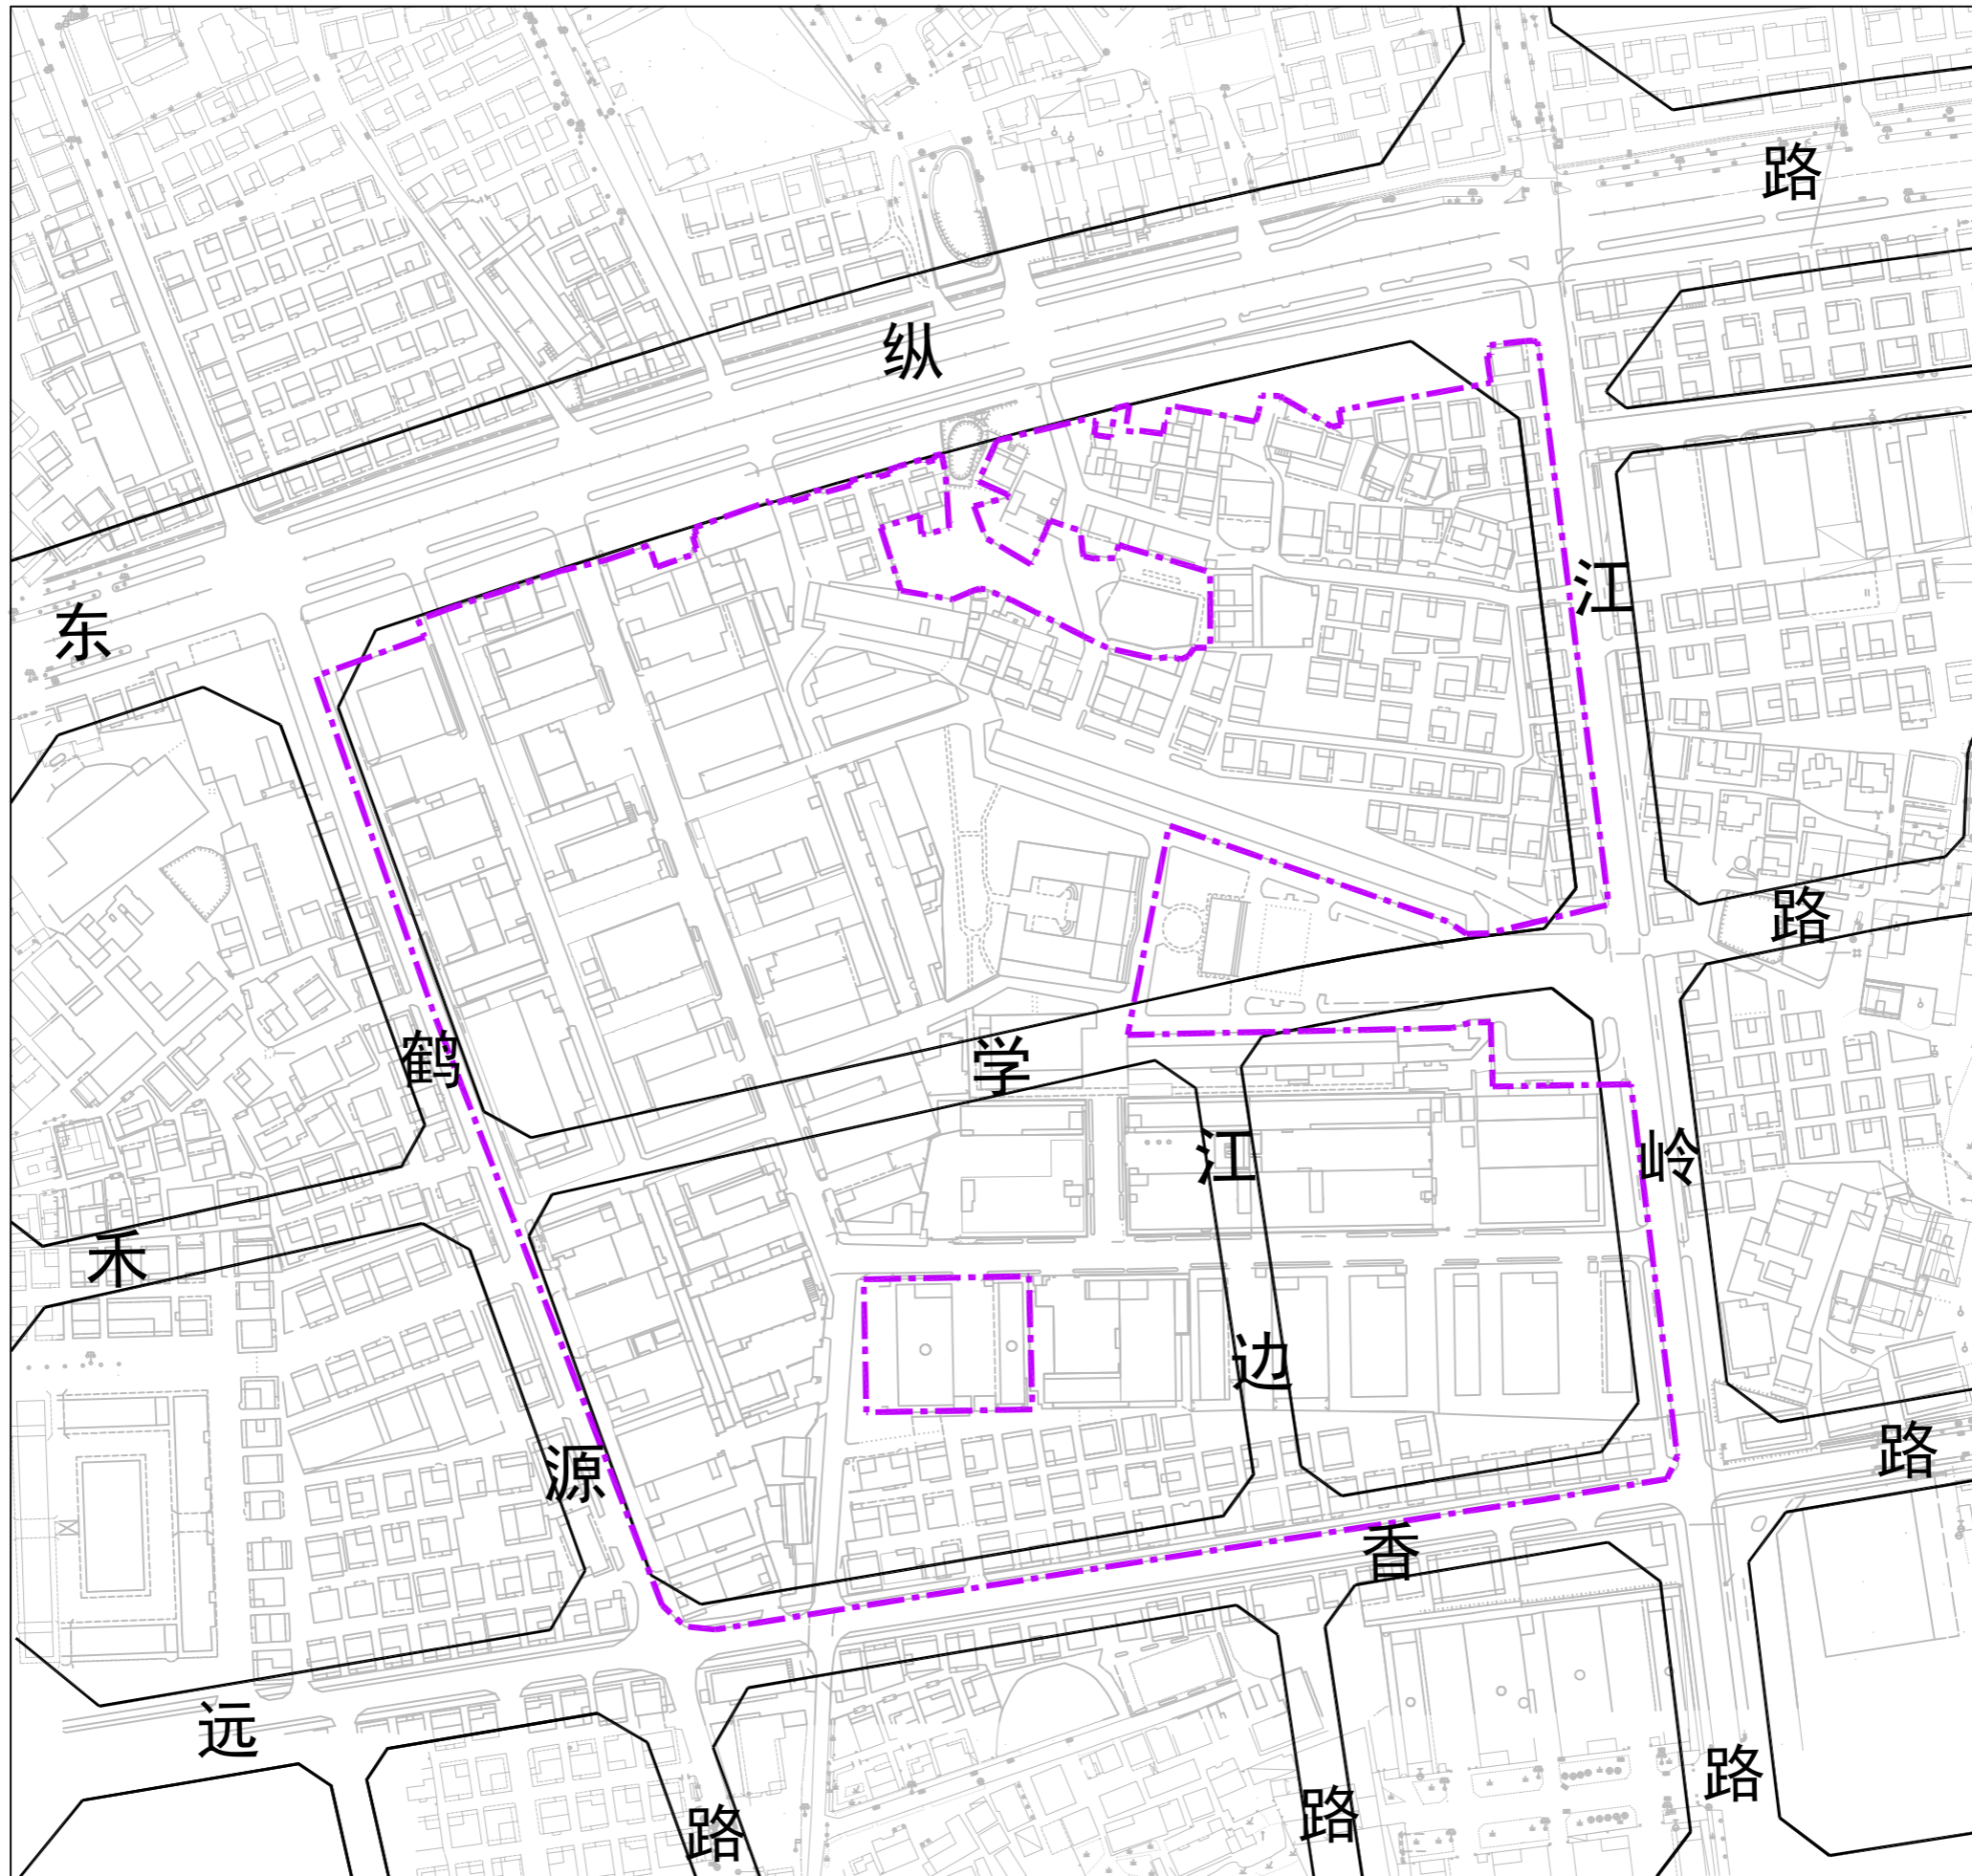

# 坪山区马峦街道江岭广场片区城市更新单元拟拆除范围示意图

拟拆除范围用地面积：125958m<sup>2</sup>