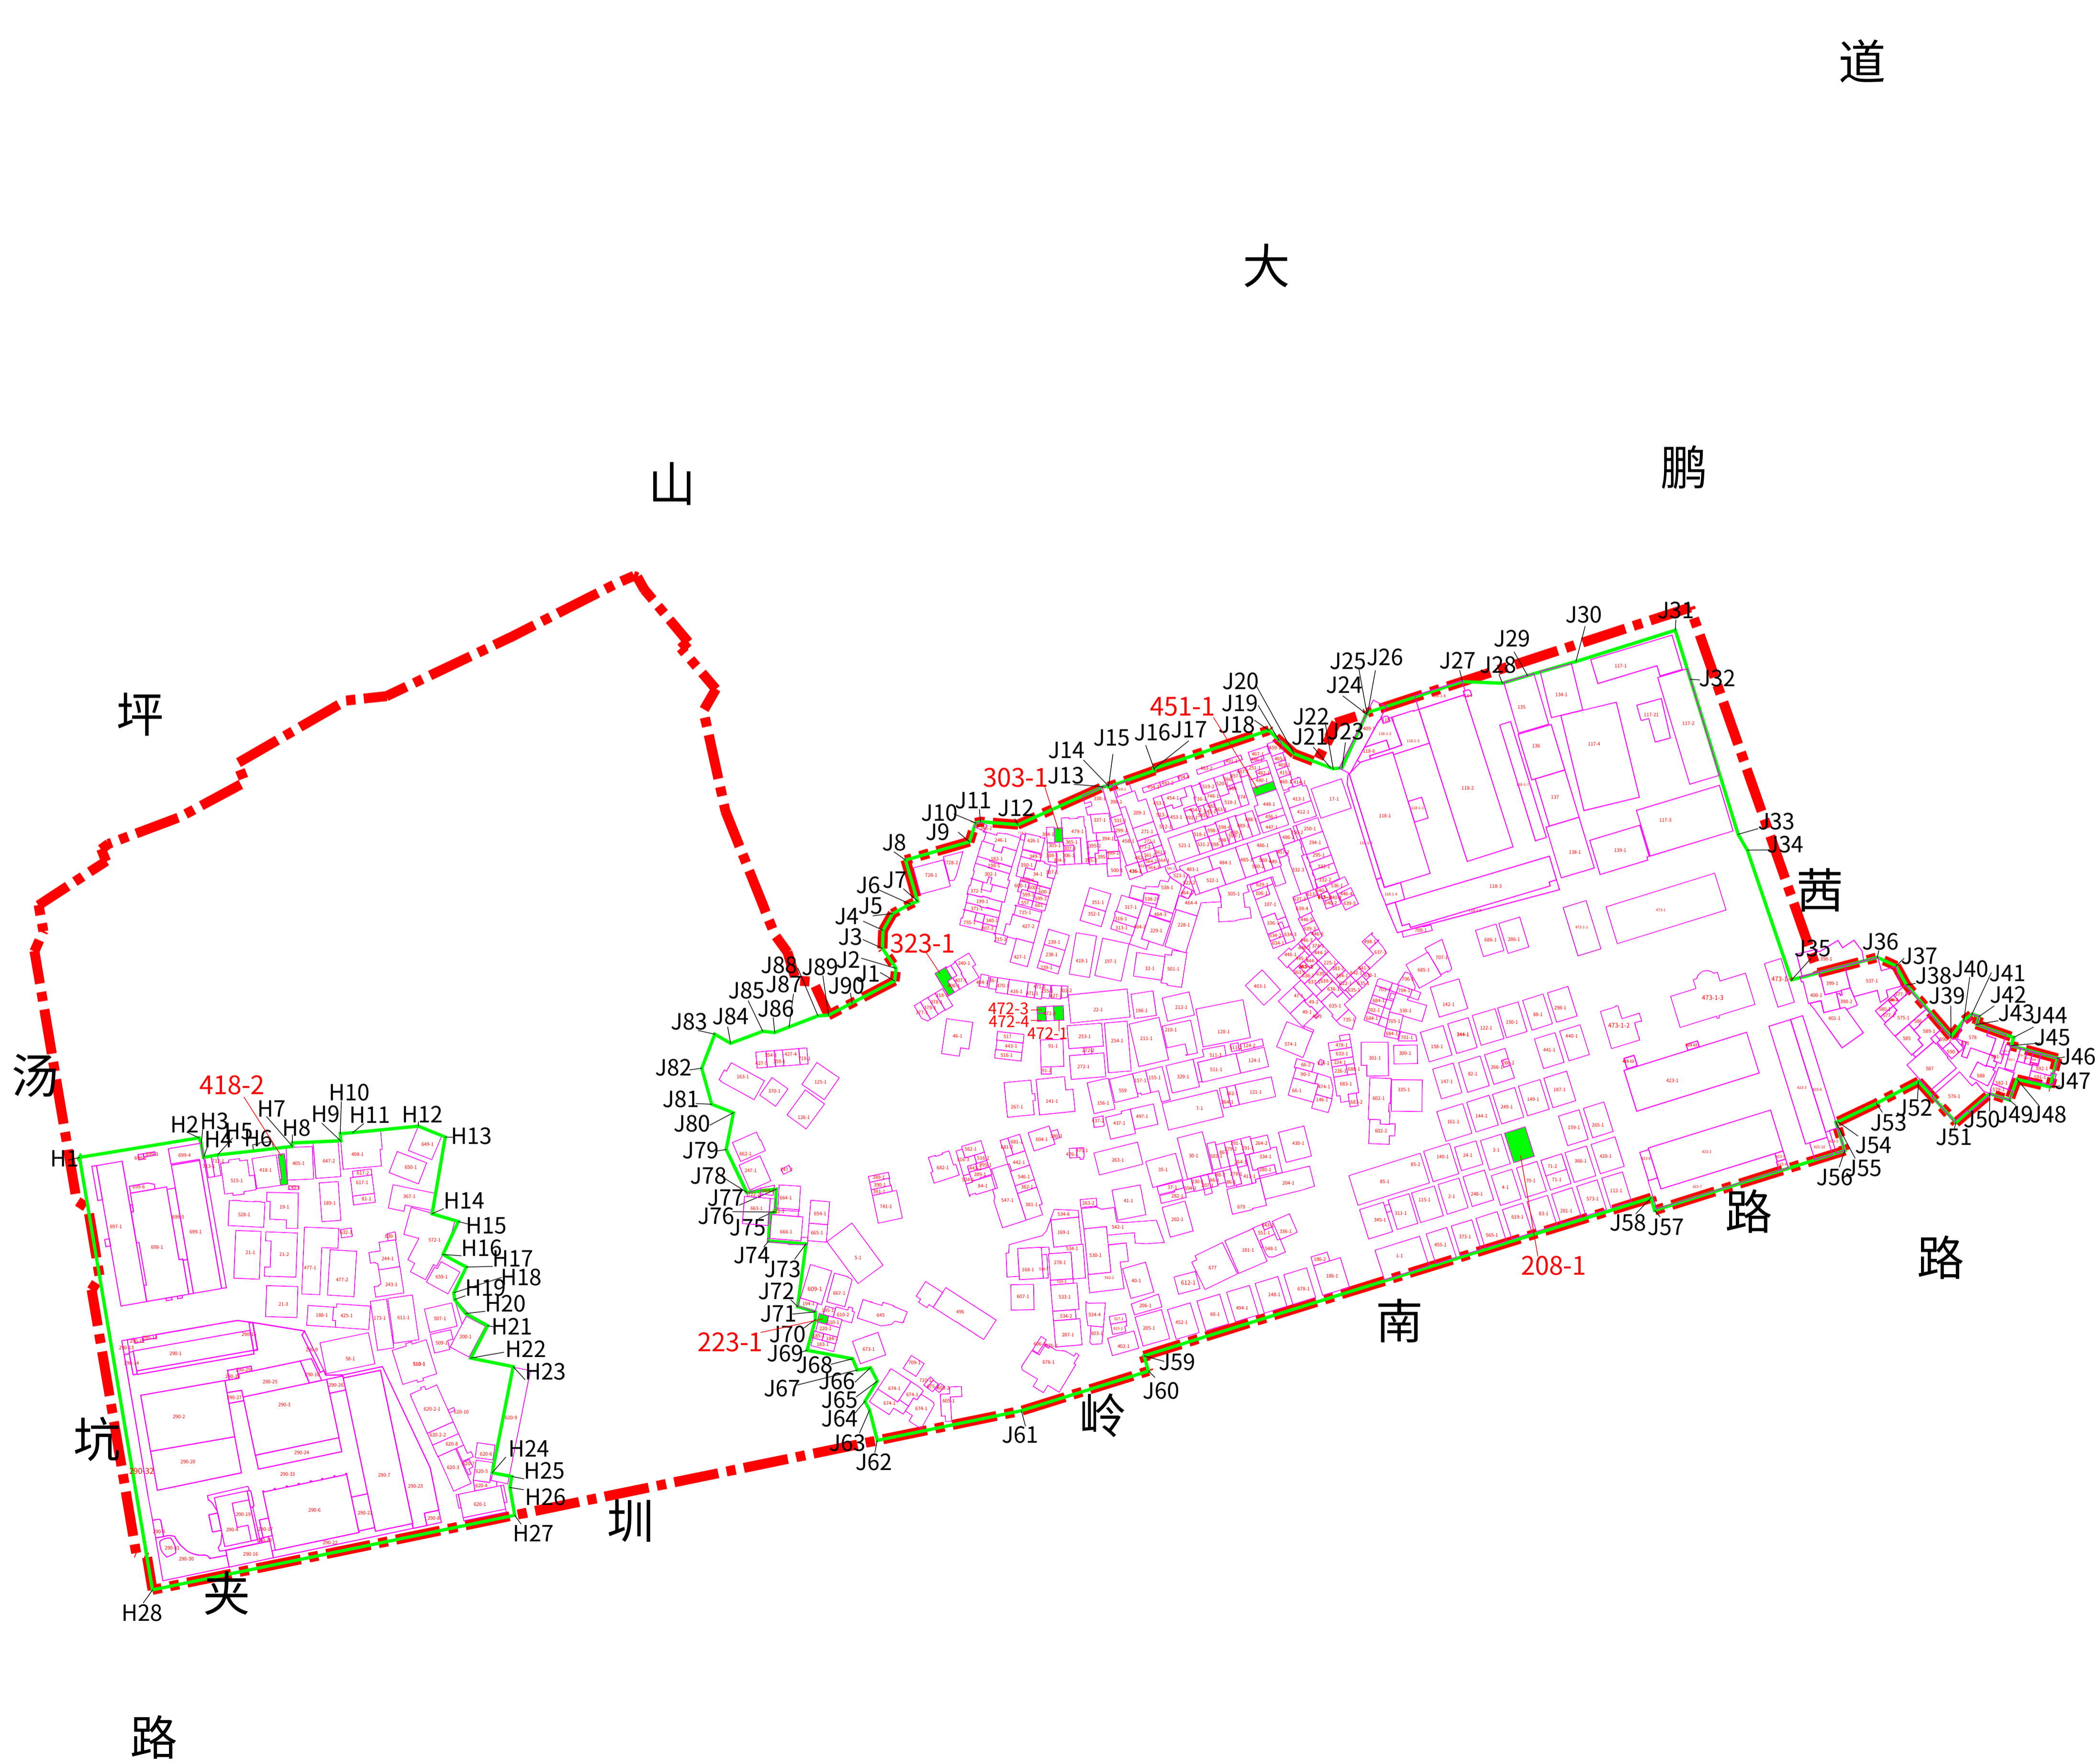

坪山区碧岭街道汤坑片区城市更新单元一期拆除用地范围图

图例

- 更新单元范围图
- 一期拆除范围线
- J1 界址点编号
- 300-1 房屋编号
- 房屋投影边线
- 补充公示建筑